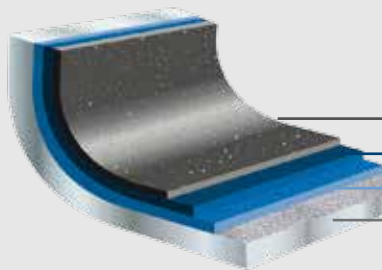

È MULTIFUNZIONE

Sound è l'inimitabile piastra multifunzione: da un lato griglia, dall'altra piastra.

È SICURA

Antiaderente su entrambi i lati, senza PFOA, né piombo, né cadmio: come tutte le linee TVS.

È SOSTENIBILE

RIVESTIMENTO ANTIADERENTE (3 STRATI)

3. Strato di finitura
 2. Strato intermedio rinforzato
 1. Primer di base
- Alluminio con sabbatura

PER LA TUA SICUREZZA.

Il sistema di Gestione per la Qualità TVS è certificato e ogni prodotto viene progettato, testato e controllato per assicurare l'assoluta idoneità alimentare e la sicurezza dei propri rivestimenti antiaderenti.

PER IL TUO BENESSERE.

Tutti i rivestimenti TVS non contengono Nichel, metalli pesanti, né PFOA!

PER LA SOSTENIBILITÀ.

Il corpo in alluminio ad alto spessore garantisce un'ottima diffusione del calore e grande stabilità di temperatura. Questo significa grande risparmio di energia, a favore dell'ambiente e dell'economia.