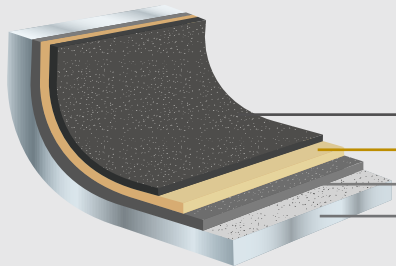

È RESISTENTE

Realizzata al 100% in alluminio alimentare, non arrugginisce e dura nel tempo.

È PERFORMANTE

Il suo rivestimento esterno è rinforzato con particelle di rame per una miglior conduzione del calore e cotture perfette.

È ANTIADERENTE

Il suo rivestimento impedisce al cibo di attaccarsi e garantisce una distribuzione del calore uniforme.

È PRATICA

Si pulisce con grande facilità ed è impareggiabile nella resistenza ai lavaggi in lavastoviglie.

- 3. Strato di finitura
 - 2. Strato intermedio
 - 1. Strato di base per l'adesione su alluminio
- Alluminio smerigliato

PER LA TUA SICUREZZA.

Il sistema di Gestione per la Qualità TVS è certificato e ogni prodotto viene progettato, testato e controllato per assicurare l'assoluta idoneità alimentare e la sicurezza dei propri rivestimenti antiaderenti.

PER IL TUO BENESSERE.

Tutti i rivestimenti TVS non contengono Nichel, metalli pesanti, né PFOA!

PER LA SOSTENIBILITÀ.

Il corpo in alluminio ad alto spessore garantisce un'ottima diffusione del calore e grande stabilità di temperatura. Questo significa grande risparmio di energia, a favore dell'ambiente e dell'economia.