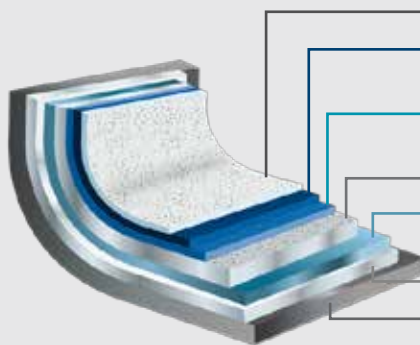

È VERSATILE

La linea è adatta a tutti i fuochi compresa l'induzione.

È PERFORMANTE

La tecnologia induzione Impact-pro con fondo in acciaio garantisce massima stabilità e resistenza agli shock termici.

È SICURA

Come tutte le linee TVS è senza PFOA, né piombo, né cadmio: perfetta anche per chi ha intolleranze o allergie al Nichel.

È ROBUSTA

Il rivestimento minerale 5 strati è più resistente a graffi e usura.

RIVESTIMENTO ANTIADERENTE RINFORZATO CON PARTICELLE MINERALI AD ELEVATA DUREZZA (5 STRATI)

- 5. Strato di finitura
 - 4. Secondo strato puntinato per una migliore resistenza
 - 3. Primo strato puntinato con elevata carica minerale
 - 2. Strato intermedio rinforzato con carica minerale
 - 1. Strato di base con particelle minerali ad elevata durezza
- Alluminio sabbato
- Rivestimento esterno effetto pietra

PER IL TUO BENESSERE.

Tutti i rivestimenti TVS non contengono Nichel, metalli pesanti, né PFOA!

PER LA SOSTENIBILITÀ.

Il corpo in alluminio ad alto spessore garantisce un'ottima diffusione del calore e grande stabilità di temperatura. Questo significa grande risparmio di energia, a favore dell'ambiente e dell'economia.