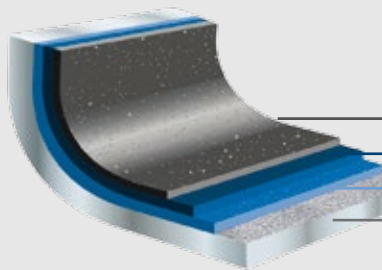

WHY BUY?

electra induction

È AFFIDABILE

Il fondo con disco in acciaio rende gli articoli più resistenti al rischio di deformazioni anche ad alte temperature per cotture sempre perfette.

È CONVENIENTE

Perché l'unione tra il corpo in alluminio e il disco per induzione consente una buona conduzione del calore ottimizzando le risorse energetiche.

È ELEGANTE

Il suo look è impreziosito dalla finitura Copper mat esterna abbinata al nero del rivestimento interno.

È VERSATILE

La linea è adatta a tutti i fuochi compresa l'induzione.

È SICURA

Come tutte le linee TVS è senza PFOA, né piombo, né cadmio: perfetta anche per chi ha intolleranze o allergie al Nichel.

RIVESTIMENTO ANTIADERENTE (3 STRATI)

- 3. Strato di finitura
 - 2. Strato intermedio rinforzato
 - 1. Primer di base
- Alluminio con sabbatura

PER LA TUA SICUREZZA.

Il sistema di Gestione per la Qualità TVS è certificato e ogni prodotto viene progettato, testato e controllato per assicurare l'assoluta idoneità alimentare e la sicurezza dei propri rivestimenti antiaderenti.

PER IL TUO BENESSERE.

Tutti i rivestimenti TVS non contengono Nichel, metalli pesanti, né PFOA!

PER LA SOSTENIBILITÀ.

Il corpo in alluminio ad alto spessore garantisce un'ottima diffusione del calore e grande stabilità di temperatura. Questo significa grande risparmio di energia, a favore dell'ambiente e dell'economia.