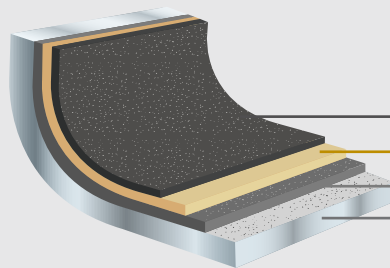

### È PROFESSIONALE

Il suo rivestimento IperTek color champagne impedisce al cibo di attaccarsi e garantisce una distribuzione del calore uniforme.

### È PRATICA

Si pulisce con grande facilità ed è impareggiabile nella resistenza ai lavaggi in lavastoviglie.

3. Strato di finitura
  2. Strato intermedio
  1. Strato di base per l'adesione su alluminio
- Alluminio smerigliato