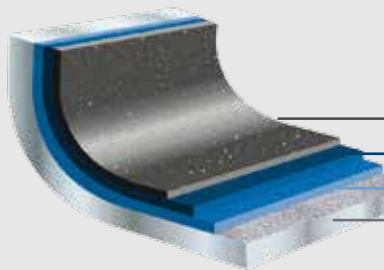

Le sue forme capienti si adattano perfettamente a qualunque ricetta e quantità di cibo.

È FORTE

Come la migliore delle gemme, Déco resiste a graffi e abrasioni grazie al rivestimento antiaderente Plustek.

È PERFORMANTE

L'alluminio ad alto spessore assicura un'ottima conduzione del calore e grande stabilità termica: per cucinare meglio e senza grassi.

È COMPLETA

Bellissima e funzionale, la linea è corredata da un manigliame esclusivo, altamente ergonomico.

RIVESTIMENTO ANTIADERENTE (3 STRATI)

3. Strato di finitura
 2. Strato intermedio rinforzato
 1. Primer di base
- Alluminio con sabbatura

PER LA TUA SICUREZZA.

Il sistema di Gestione per la Qualità TVS è certificato e ogni prodotto viene progettato, testato e controllato per assicurare l'assoluta idoneità alimentare e la sicurezza dei propri rivestimenti antiaderenti.

PER IL TUO BENESSERE.

Tutti i rivestimenti TVS non contengono Nichel, metalli pesanti, né PFOA!

PER LA SOSTENIBILITÀ.

Il corpo in alluminio ad alto spessore garantisce un'ottima diffusione del calore e grande stabilità di temperatura. Questo significa grande risparmio di energia, a favore dell'ambiente e dell'economia.