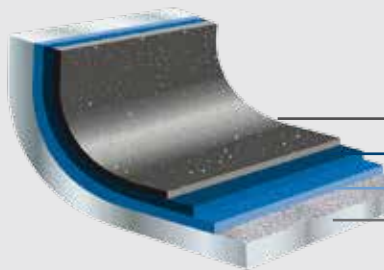

È VERSATILE

La linea è adatta a tutti i fuochi compresa l'induzione.

È PROFESSIONALE

Il suo look contemporaneo e la sua anima tecnologica assicurano una qualità fatta per durare nel tempo.

È ORIGINALE

Le forme circolari si fondono con il manigliame rendendo look ed ergonomia assolutamente unici.

È PERFORMANTE

Oggi è ancora più forte grazie al rivestimento antiaderente Plustek super resistente a graffi ed abrasioni.

RIVESTIMENTO ANTIADERENTE (3 STRATI)

3. Strato di finitura
 2. Strato intermedio rinforzato
 1. Primer di base
- Alluminio con sabbatura

PER IL TUO BENESSERE.

Tutti i rivestimenti TVS non contengono Nichel, metalli pesanti, né PFOA!

PER LA SOSTENIBILITÀ.

Il corpo in alluminio ad alto spessore garantisce un'ottima diffusione del calore e grande stabilità di temperatura. Questo significa grande risparmio di energia, a favore dell'ambiente e dell'economia.