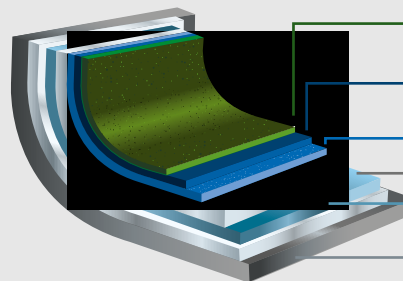

WHY BUY?

natura induction

È SENSIBILE

Grazie al disco in acciaio ha un altissimo rendimento energetico sui piani a induzione

È GREEN!

Grazie a Vegetek è antiaderente in modo naturale e il suo corpo è realizzato con elevato tenore di alluminio riciclato

È PRATICA

Antiaderente e antimacchia è facile da pulire, anche in lavastoviglie

RIVESTIMENTO ANTIADERENTE A BASE VEGETALE VEGETEK (5 STRATI)

1. Strato di base rinforzato con particelle minerali ad elevata durezza
 2. Strato intermedio rinforzato con carica minerale
 3. Primo strato puntinato con elevata carica minerale
 4. Secondo strato puntinato per una migliore resistenza
 5. Speciale finitura a base vegetale per una migliore antiaderenza naturale.
- Speciale lega di alluminio con un elevato tenore riciclato

PER IL TUO BENESSERE.

Tutti i rivestimenti TVS non contengono Nichel, metalli pesanti, né PFOA!

PER LA SOSTENIBILITÀ.

Il corpo in alluminio ad alto spessore garantisce un'ottima diffusione del calore e grande stabilità di temperatura. Questo significa grande risparmio di energia, a favore dell'ambiente e dell'economia.