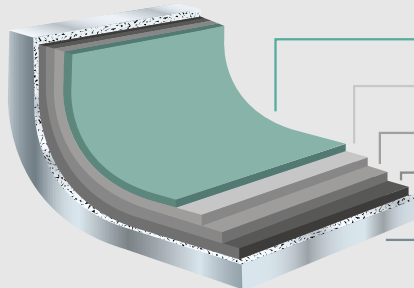

È PRATICA

Il suo rivestimento Toptek Pro con doppio strato di finitura garantisce grande antiaderenza e facilità di pulizia, anche in lavastoviglie

È SICURA

Come tutte le linee TVS il suo rivestimento senza Nickel, PFOA, piombo, né cadmio

RIVESTIMENTO ANTIADERENTE RINFORZATO (4 STRATI)

1. Strato di base rinforzato con particelle minerali ad elevata durezza
 2. Strato intermedio rinforzato
 3. Strato di finitura
 4. Doppio strato di finitura
- Alluminio con sabbiatura